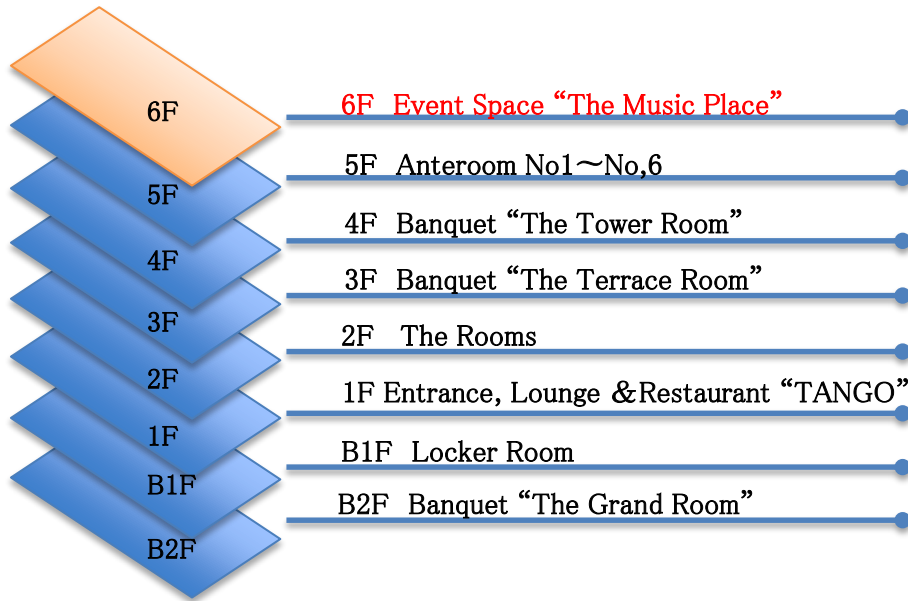

フロア	会場名	面積	高さ	コース	着席 Buffet	立食 Buffet	シアター	スクール
6F	The Music Place ミュージックプレイス	189.7 m ²	5.0m		80名	120名	120名	96名
4F	The Tower Room タワールーム	194.7 m ²	4.5m	135名	90名	160名	150名	96名
3F	The Terrace Room テラスルーム	180.3 m ²	2.5m	120名	80名	130名	130名	84名
B2F	The Grand Room グランドルーム	183.8 m ²	4.5m	135名	90名	160名	160名	108名

Capacity of Function Rooms 宴会場収容人数

4F The Tower Room
着席135名様 立食160名様

※掲載写真はイメージです。

3F The Terrace Room
着席120名様 立食130名様

※掲載写真はイメージです。

B2F The Grand Room
着席135名様 立食160名様

※掲載写真はイメージです。

5mもの高さを誇る天井から足元まで、全面をガラス張りにした大きな窓。その向こうに迫る東京タワーが印象深いオリエンタルな雰囲気のパンケトルーム。広々とした空間には太陽の光が射し込み、開放感溢れるレセプションを演出致します。

専属のシェフたちが動く様子をライブで眺められるオープンキッチン。おいしい音や香りが五感を刺激します。柔らかな自然光がこぼれるテラスが開放的なパンケットです。

クラシカルな雰囲気のパンケトルーム。白を基調とし、豪華なシャンデリアがあり、演出にもまれるラグジュアリーな空間。

6F The Music Place

6F The Music Place 面積189.7㎡ 高さ5.0m

立食(120名)
8卓

6F The Music Place 面積189.7㎡ 高さ5.0m