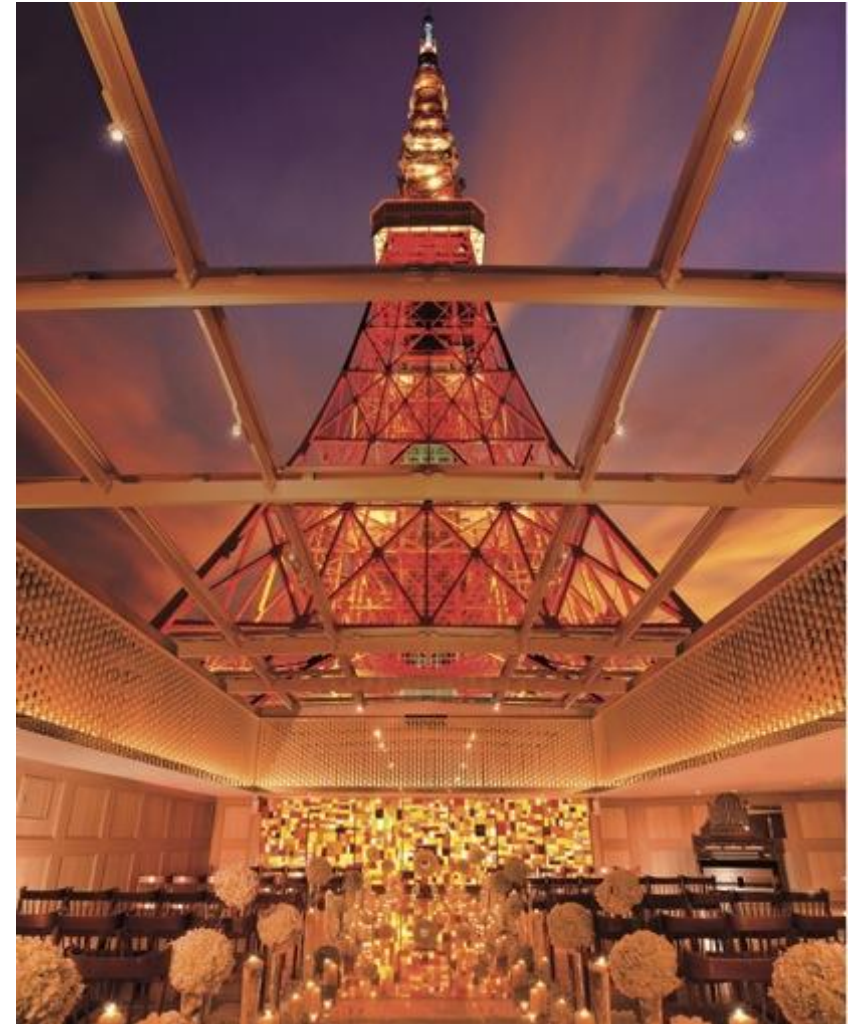

6F The Music Place