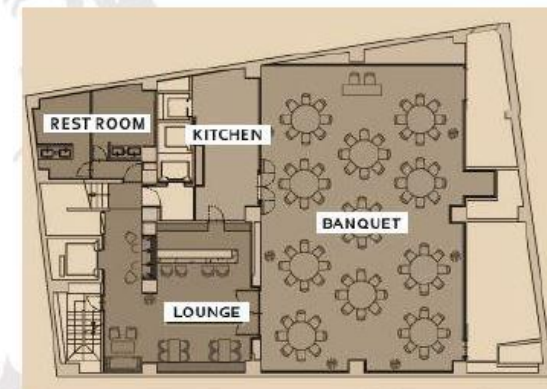

フロア	会場名	面積	高さ	コース	着席 Buffet	立食 Buffet	シアター	スクール
6F	The Music Place ミュージックプレイス	189.7 m ²	5.0m		80名	120名	120名	96名
4F	The Tower Room タワールーム	194.7 m ²	4.5m	135名	90名	160名	150名	96名
3F	The Terrace Room テラスルーム	180.3 m ²	2.5m	120名	80名	130名	130名	84名
B2F	The Grand Room グランドルーム	183.8 m ²	4.5m	135名	90名	160名	160名	108名

Capacity of Function Rooms 宴会場収容人数

4F The Tower Room
着席135名様 立食160名様

※掲載写真はイメージです。

3F The Terrace Room
着席120名様 立食130名様

※掲載写真はイメージです。

B2F The Grand Room
着席135名様 立食160名様

※掲載写真はイメージです。

5mもの高さを誇る天井から足元まで、全面をガラス張りにした大きな窓。その向こうに迫る東京タワーが印象深いオリエンタルな雰囲気のパンケトルーム。広々とした空間には太陽の光が射し込み、開放感溢れるレセプションを演出致します。

専属のシェフたちが動く様子をライブで眺められるオープンキッチン。おいしい音や香りが五感を刺激します。柔らかな自然光がこぼれるテラスが開放的なパンケットです。

クラシカルな雰囲気のパンケトルーム。白を基調とし、豪華なシャンデリアがあり、演出にもまれるラグジュアリーな空間。

6F The Music Place

6F The Music Place 面積189.7㎡ 高さ5.0m

立食(120名)
8卓

6F The Music Place 面積189.7㎡ 高さ5.0m