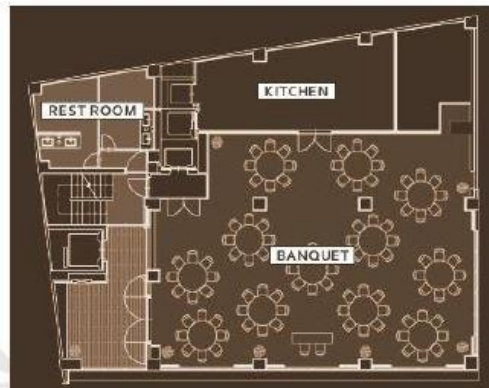

フロア	会場名	面積	高さ	コース	着席 Buffet	立食 Buffet	シアター	スクール
6F	The Music Place ミュージックプレイス	189.7 m ²	5.0m		80名	120名	120名	96名
4F	The Tower Room タワールーム	194.7 m ²	4.5m	135名	90名	160名	150名	96名
3F	The Terrace Room テラスルーム	180.3 m ²	2.5m	120名	80名	130名	130名	84名
B2F	The Grand Room グランドルーム	183.8 m ²	4.5m	135名	90名	160名	160名	108名

Capacity of Function Rooms 宴会場収容人数

4F The Tower Room
着席135名様 立食160名様

※掲載写真はイメージです。

3F The Terrace Room
着席120名様 立食130名様

※掲載写真はイメージです。

B2F The Grand Room
着席135名様 立食160名様

※掲載写真はイメージです。

5mもの高さを誇る天井から足元まで、全面をガラス張りにした大きな窓。その向こうに迫る東京タワーが印象深いオリエンタルな雰囲気のパンケトルーム。広々とした空間には太陽の光が射し込み、開放感溢れるレセプションを演出致します。

専属のシェフたちが動く様子をライブで眺められるオープンキッチン。おいしい音や香りが五感を刺激します。柔らかな自然光がこぼれるテラスが開放的なパンケットです。

クラシカルな雰囲気のパンケトルーム。白を基調とし、豪華なシャンデリアがあり、演出にもまれるラグジュアリーな空間。

6F The Music Place

6F The Music Place 面積189.7㎡ 高さ5.0m

立食(120名)
8卓

6F The Music Place 面積189.7㎡ 高さ5.0m