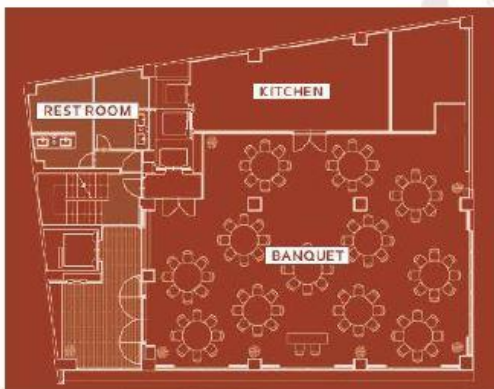

フロア	会場名	面積	高さ	コース	着席 Buffet	立食 Buffet	シアター	スクール
6F	The Music Place ミュージックプレイス	189.7 m ²	5.0m		80名	120名	120名	96名
4F	The Tower Room タワールーム	194.7 m ²	4.5m	135名	90名	160名	150名	96名
3F	The Terrace Room テラスルーム	180.3 m ²	2.5m	120名	80名	130名	130名	84名
B2F	The Grand Room グランドルーム	183.8 m ²	4.5m	135名	90名	160名	160名	108名

Capacity of Function Rooms 宴会場収容人数

4F The Tower Room
着席135名様 立食160名様

※掲載写真はイメージです。

3F The Terrace Room
着席120名様 立食130名様

※掲載写真はイメージです。

B2F The Grand Room
着席135名様 立食160名様

※掲載写真はイメージです。

5mもの高さを誇る天井から足元まで、全面をガラス張りにした大きな窓。その向こうに迫る東京タワーが印象深いオリエンタルな雰囲気のパンケトルーム。広々とした空間には太陽の光が射し込み、開放感溢れるレセプションを演出致します。

専属のシェフたちが動く様子をライブで眺められるオープンキッチン。おいしい音や香りが五感を刺激します。柔らかな自然光がこぼれるテラスが開放的なパンケットです。

クラシカルな雰囲気のパンケトルーム。白を基調とし、豪華なシャンデリアがあり、演出にもまれるラグジュアリーな空間。

6F The Music Place

6F The Music Place 面積189.7㎡ 高さ5.0m

立食(120名)
8卓

6F The Music Place 面積189.7㎡ 高さ5.0m