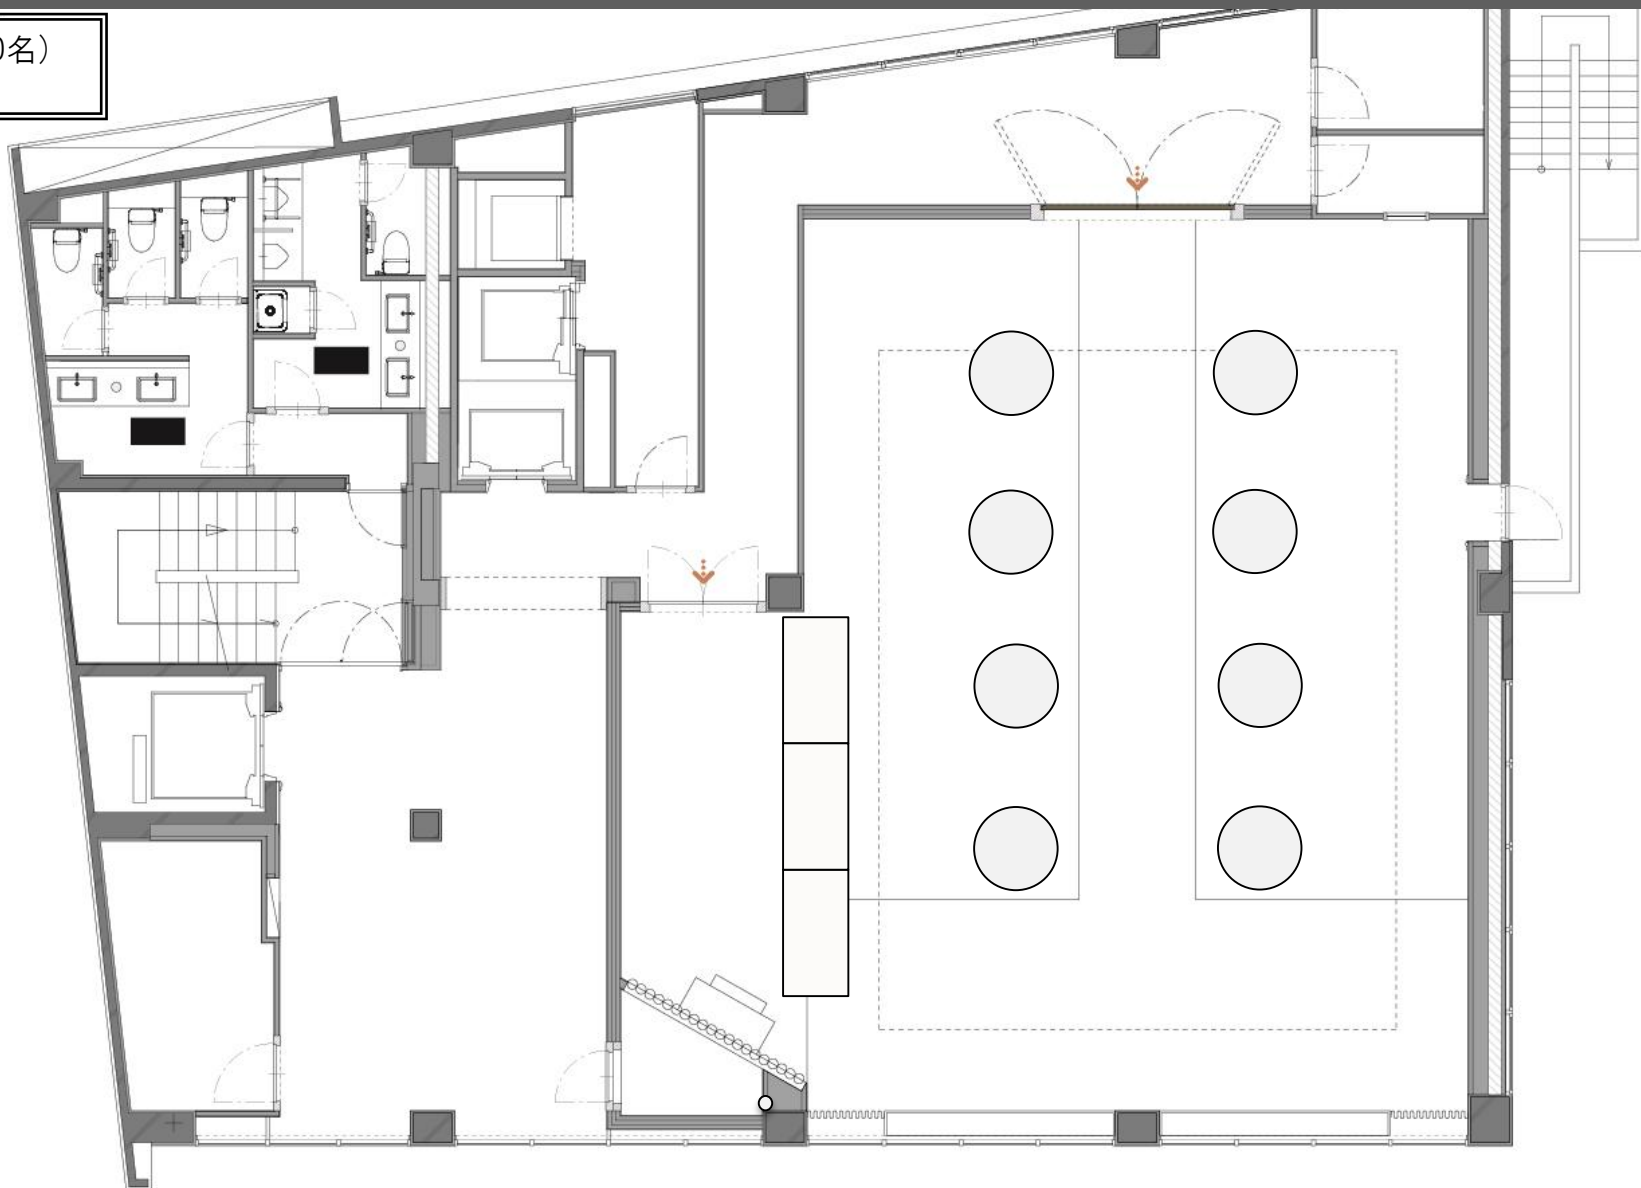

フロア	会場名	面積	高さ	コース	着席 Buffet	立食 Buffet	シアター	スクール
6F	The Music Place ミュージックプレイス	189.7 m ²	5.0m		80名	120名	120名	96名
4F	The Tower Room タワールーム	194.7 m ²	4.5m	135名	90名	160名	150名	96名
3F	The Terrace Room テラスルーム	180.3 m ²	2.5m	120名	80名	130名	130名	84名
B2F	The Grand Room グランドルーム	183.8 m ²	4.5m	135名	90名	160名	160名	108名

Capacity of Function Rooms 宴会場収容人数

4F The Tower Room
着席135名様 立食160名様

※掲載写真はイメージです。

3F The Terrace Room
着席120名様 立食130名様

※掲載写真はイメージです。

B2F The Grand Room
着席135名様 立食160名様

※掲載写真はイメージです。

5mもの高さを誇る天井から足元まで、全面をガラス張りにした大きな窓。その向こうに迫る東京タワーが印象深いオリエンタルな雰囲気のパンケトルーム。広々とした空間には太陽の光が射し込み、開放感溢れるレセプションを演出致します。

専属のシェフたちが動く様子をライブで眺められるオープンキッチン。おいしい音や香りが五感を刺激します。柔らかな自然光がこぼれるテラスが開放的なパンケットです。

クラシカルな雰囲気のパンケトルーム。白を基調とし、豪華なシャンデリアがあり、演出にもまれるラグジュアリーな空間。

6F The Music Place

6F The Music Place 面積189.7㎡ 高さ5.0m

立食(120名)
8卓

6F The Music Place 面積189.7㎡ 高さ5.0m