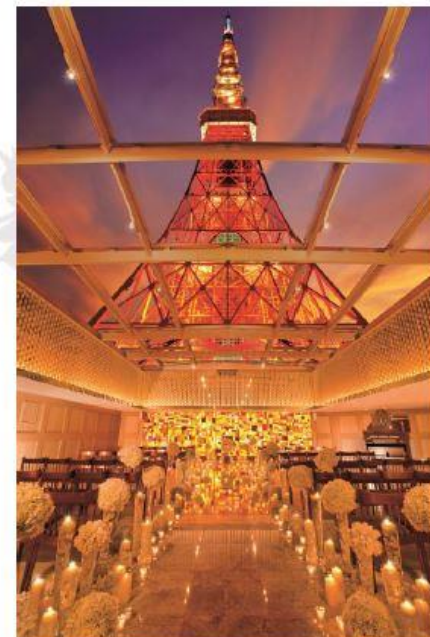

The Place of Tokyo

Capacity of Function Rooms 宴会場収容人数

外観

都内でも有数のビジネスショッピングエリアに近接し、東京タワーの真向いという分かりやすい絶好の立地にある施設。都会的でスタイリッシュな雰囲気。東京タワーを間近に感じれる最上階のイベントホールと3つの個性的な貸切パーティー会場があります。都心にありながら優雅で落ち着いた時間が流れ、大切な時間をお過ごしいただけます。

フロア	会場名	面積	高さ	コース	着席 Buffet	立食 Buffet	シアター	スクール
6F	The Music Place ミュージックプレイス	189.7 m ²	5.0m		80名	120名	120名	96名
4F	The Tower Room タワールーム	194.7 m ²	4.5m	135名	90名	160名	150名	96名
3F	The Terrace Room テラスルーム	180.3 m ²	2.5m	120名	80名	130名	130名	84名
B2F	The Grand Room グランドルーム	183.8 m ²	4.5m	135名	90名	160名	160名	108名